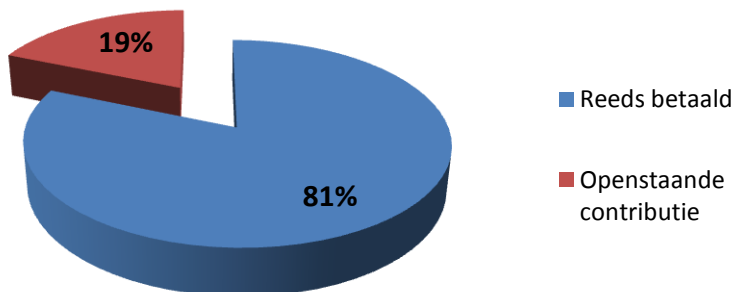

De contributiemeter.....

Contributiemeter seizoen 2010 - 2011
stand 12 november 2010